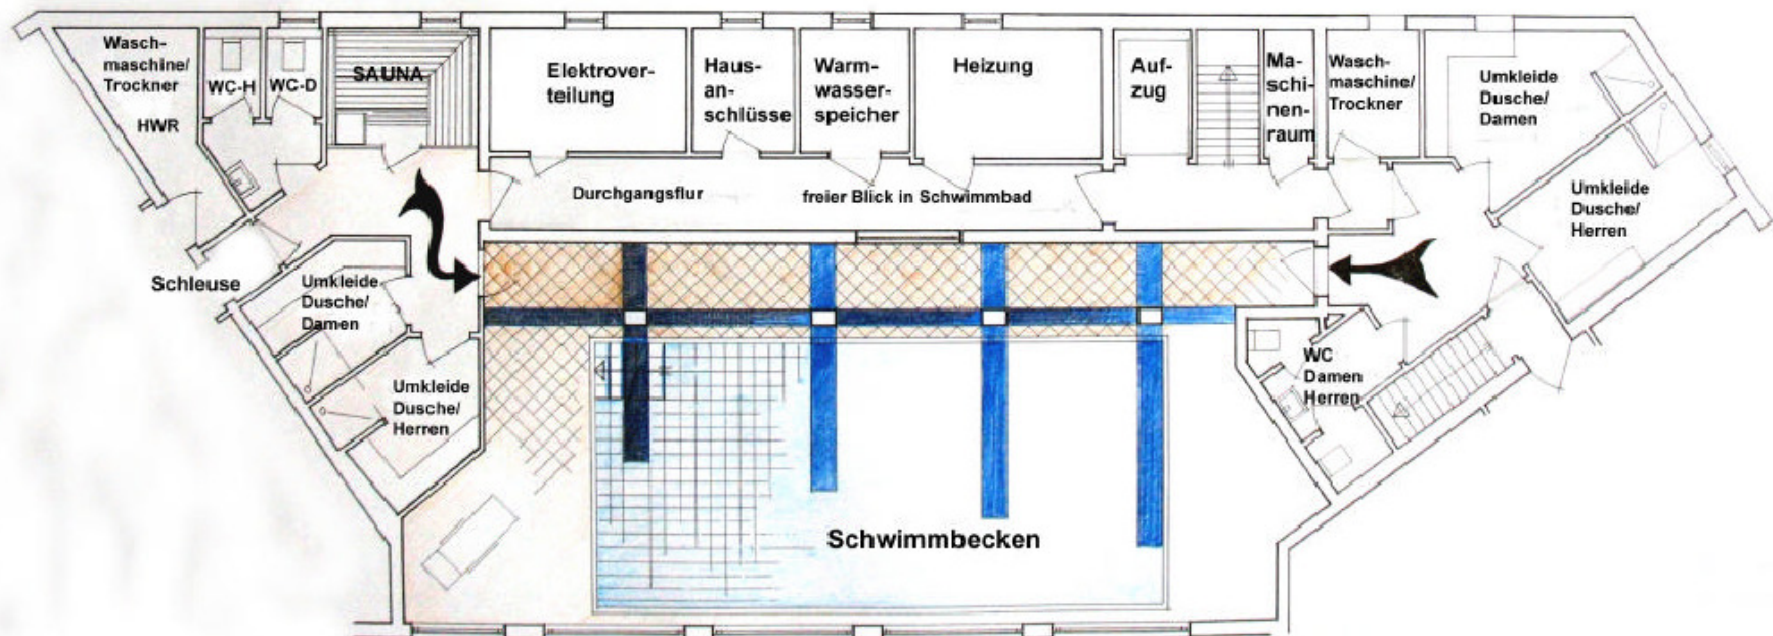

Verehrte Feriengäste und Stammgäste der Residenz Passat in Cuxhaven-Döse,

ab sofort steht Ihnen der komplette  
Schwimmbad- und Saunabereich kostenlos zur Verfügung.

### SCHWIMMBAD UND SAUNABEREICH RESIDENZ PASSAT

Öffnungs- und Schließungszeiten:

Schwimmbad: täglich geöffnet von 07.00 bis 21.00 Uhr

Sauna: täglich geöffnet und kostenfreier Betrieb von 8.30 bis 20.30 Uhr